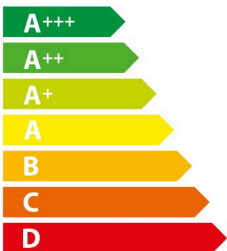

ENERG

енергия · ενεργεια

BOSCH

DFR097E50

A

37
kWh/annum

ABCDEFG

ABCDEFG