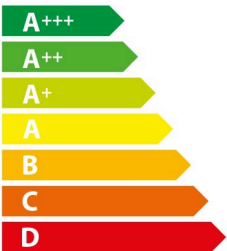

ENERG

енергия · ενέργεια

BOSCH

DF0060W50

kWh/annum