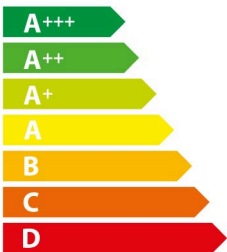

ENERG

енергия · ενεργεια

BOSCH

DWB94BC50

53
kWu/annum

65/2014