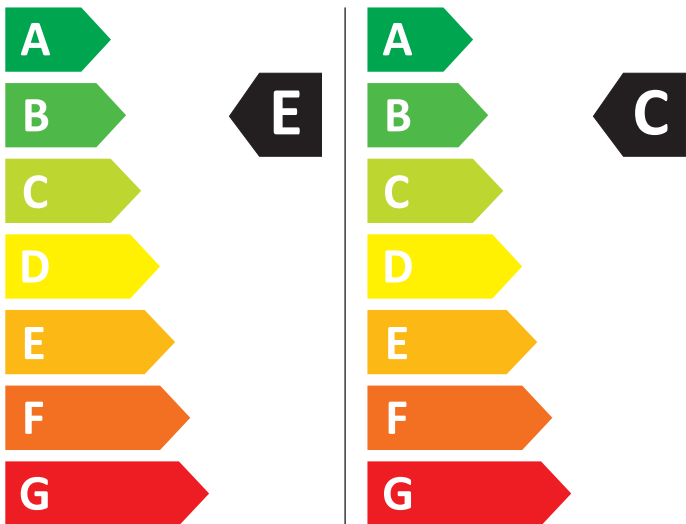

ENERG

Bosch

WNA13400IT

313 kWh / 100

63 kWh / 100

5.0 kg

8.0 kg

70 L