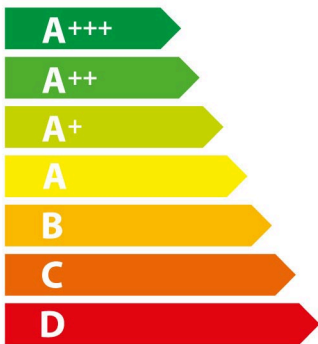

## HKS79R220

**63** L

**0.93** kWh/cycle \*

**0.77** kWh/cycle \*

\* цикъл · cyklus · portion · zykus · πρόγραμμα · ciclo · tsükkel · ohjelma · ciklus ciklas · cikls · čiklu · cyclus · cykl · ciclu · program · cykel