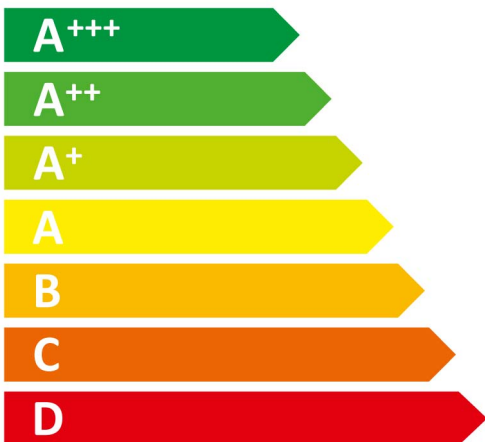

# ENERG

енергия · ενεργεια

Y

IJA

IE

IA

### WTW85551BY

ENERGIA · ЕНЕРГИЯ · ΕΝΕΡΓΕΙΑ  
ENERGIJA · ENERGY · ENERGIE  
ENERGI

**258,0**  
kWh/annum

  
**226**  
min/cycle\*

  
**9,0**  
kg

  
**65**  
dB

  
**ABCDEFG**

\*цикъл · cyklus · portion · zyklus  
πρόγραμμα · ciclo · tsükkel  
ohjelma · ciklus · ciklas · cikls  
čiklu · cyclus · cykl · ciclu  
program · torkomgång