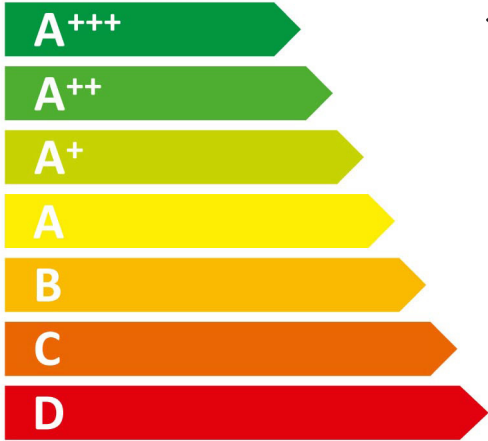

ENERG

енергия · ενεργεια

BOSCH

WAW326H0EU

A+++

ENERJİ
 ENERGIA · ЕНЕРГИЯ · ΕΝΕΡΓΕΙΑ
 ENERGIJA · ENERGY · ENERGIE
 ENERGI

152,00

kWh/annum