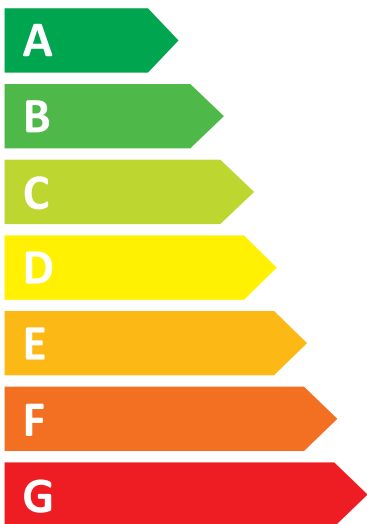

ENERG

Bosch

SMI6TCS00E

54 kWh /  100

14 x

9,5 L

4:55

44dB