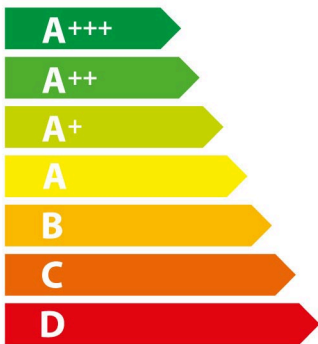

ENERG

енергия · ενέργεια

BOSCH

HBA534BW0

71 L

0,97 kWh/ciklus *

0,81 kWh/ciklus *

* цикъл · cyklus · portion · zyklus · πρόγραμμα · ciclo · tsükkel · ohjelma · ciklus ciklas · cikls · čiklu · cyclus · cykl · ciclu · program · cykel