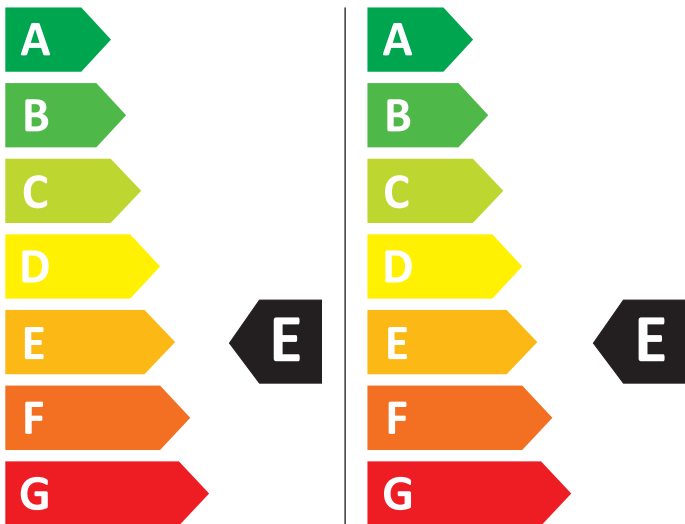

# ENERG

Bosch

WKD24362ES

266 kWh / 100

77 kWh / 100

4.0 kg

7.0 kg

68 L