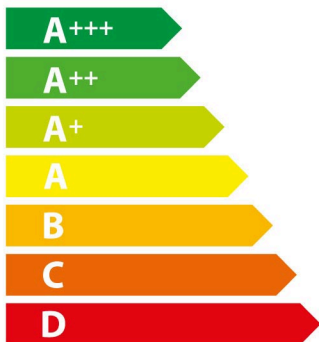

ENERG

енергия · ενέργεια

BOSCH

CBG7741B1

47 L

0,73 kWh/cycle *

0,61 kWh/cycle *

* цикъл · cyklus · portion · zyklus · πρόγραμμα · ciclo · tsükkel · ohjelma · ciklus ciklas · cikls · čiklu · cyclus · cykl · ciclu · program · cykel