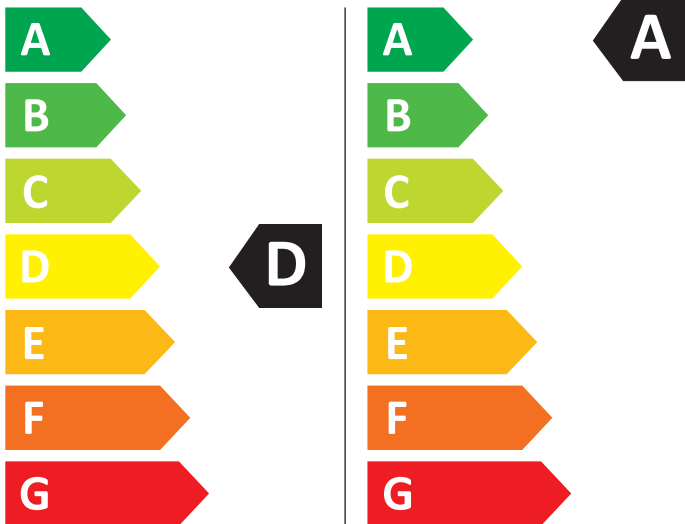

ENERG

Bosch

WNG25401GB

306 kWh / 100

51 kWh / 100

6.0 kg

10.5 kg

82 L