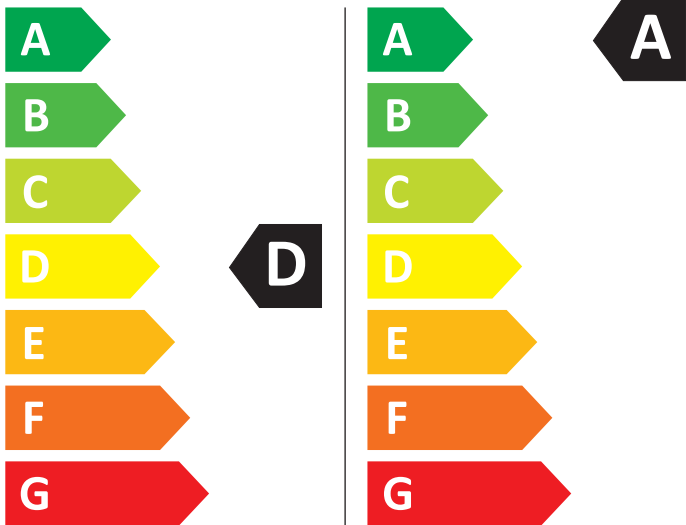

ENERG

Bosch

WNG25401GB

306 kWh / 100

51 kWh / 100

6.0 kg

10.5 kg

82 L