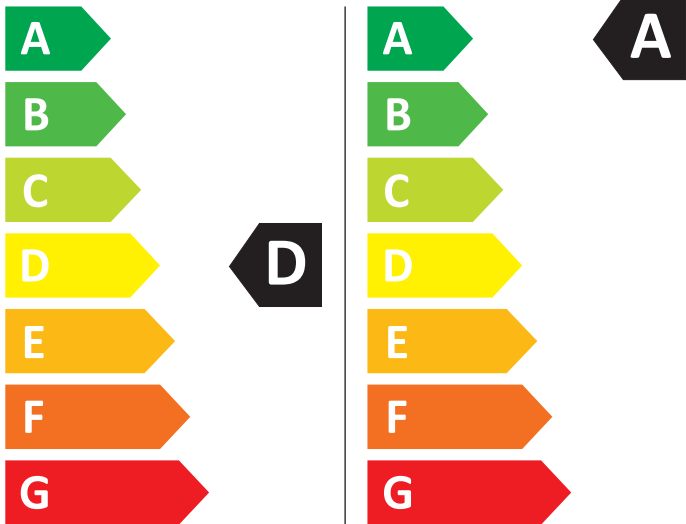

ENERG

Bosch

WNC254ARGB

305 kWh / 100

52 kWh / 100

6.0 kg

10.5 kg

75 L