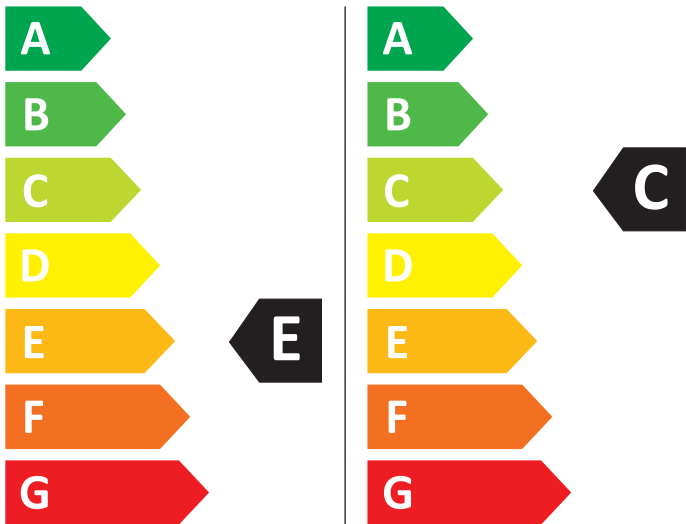

ENERG

Bosch

WNA134U8GB

313 kWh / 100

63 kWh / 100

5.0 kg

8.0 kg

70 L