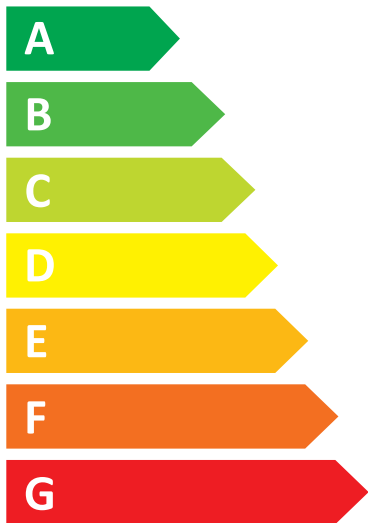

ENERG

Bosch

WGG04409GB

46 kWh / 

9.0 kg

3:48

48 L

ABCDEFG