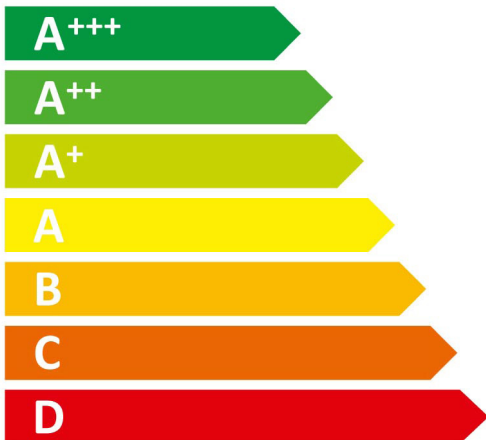

ENERG

енергия · ενεργεια

BOSCH

WAW32450GB

A+++

ENERJİ
 ENERGIA · ЕНЕРГИЯ · ΕΝΕΡΓΕΙΑ
 ENERGIJA · ENERGY · ENERGIE
 ENERGI

152.00

kWh/annum