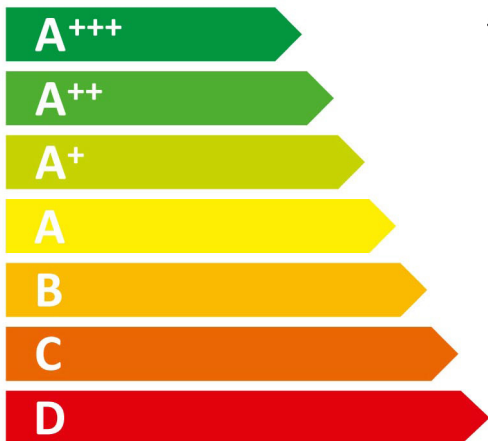

ENERG

енергия · ενεργεια

BOSCH

WAT28661GB

A+++

ENERJİ
 ENERGIA · ЕНЕРГИЯ · ΕΝΕΡΓΕΙΑ
 ENERGIJA · ENERGY · ENERGIE
 ENERGI

137.00

kWh/annum