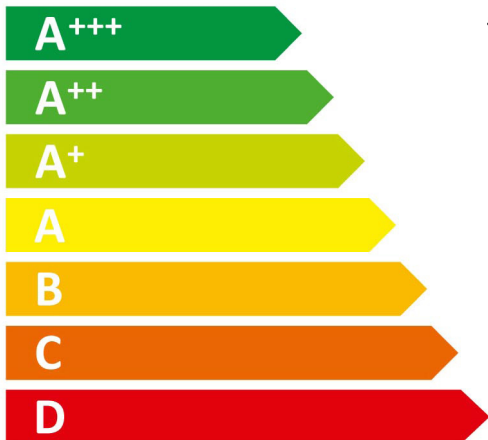

ENERG

енергия · ενεργεια

BOSCH

WAQ28461GB

A+++

ENERJİ
 ENERGIA · ЕНЕРГИЯ · ΕΝΕΡΓΕΙΑ
 ENERGIJA · ENERGY · ENERGIE
 ENERGI

179.00

kWh/annum