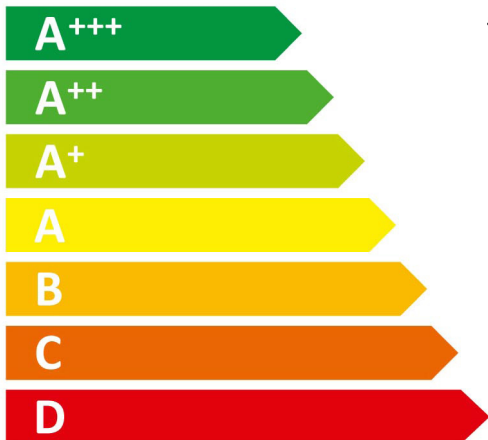

ENERG

енергия · ενεργεια

BOSCH

WAQ24461GB

A+++

ENERJİ
 ENERGIA · ЕНЕРГИЯ · ΕΝΕΡΓΕΙΑ
 ENERGIJA · ENERGY · ENERGIE
 ENERGI

179.00

kWh/annum