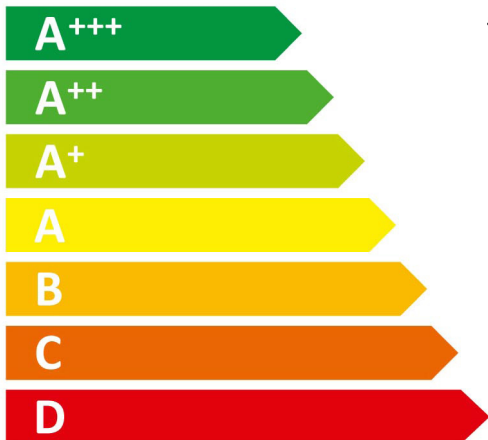

ENERG

енергия · ενεργεια

BOSCH

WAE24261GB

A+++

ENERJİ
 ENERGIA · ЕНЕРГИЯ · ΕΝΕΡΓΕΙΑ
 ENERGIJA · ENERGY · ENERGIE
 ENERGI

165.00

kWh/annum