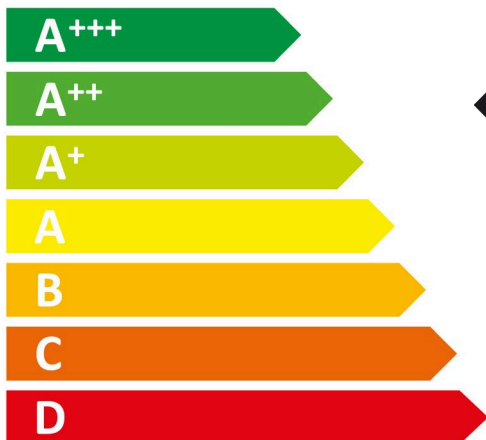

# ENERGY

**BOSCH**

**SMV46MX00G**

**A++**

**266**  
kWh/annum

**2660**  
L/annum

ABCDEFG

x**14**