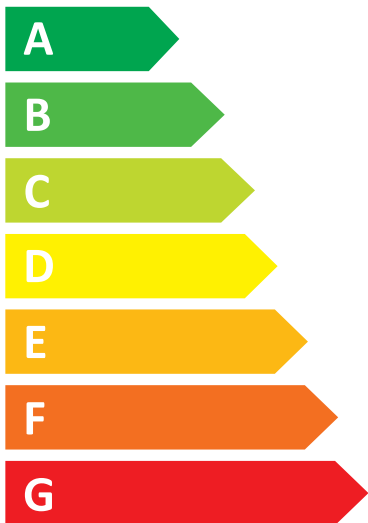

**Bosch**

SMS6TCW01G

54 kWh / 

**14** x**9,5** L**4:55****44dB**A**B**CD