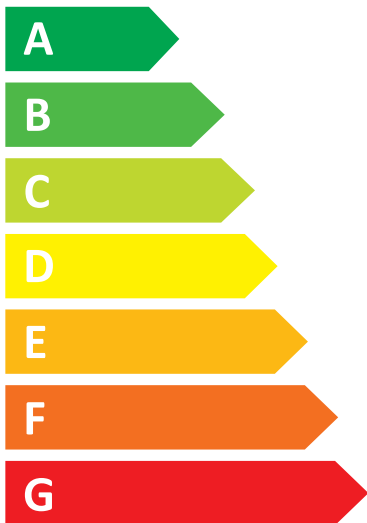

**Bosch**

SMS6TCI01G

54 kWh / 

**14** x**9,5** L**4:55****44dB**A**B**CD