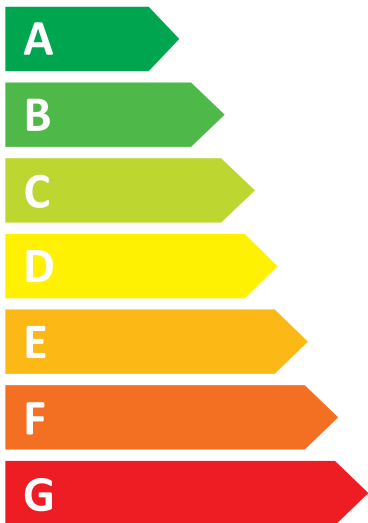

**Bosch**

SMD6YCX01G

**54** kWh / 

**14** x**9,5** L**4:55****44dB****A**BCD