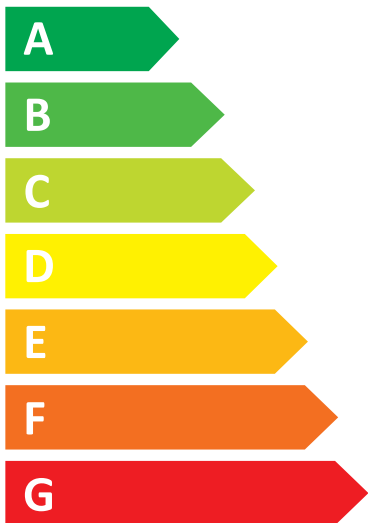

**Bosch**

SMD6TCX00E

**54** kWh / 

**14** x**9,5** L**4:55****44dB****A**BCD