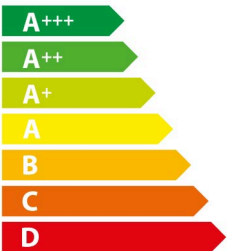

ENERG

енергия · ενέργεια

BOSCH

DWW092460B

kWh/annum