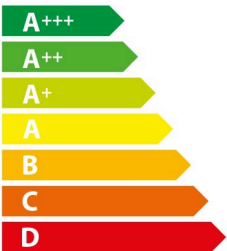

ENERG

енергия · ενεργεια

BOSCH

DWW062460B

kWh/annum