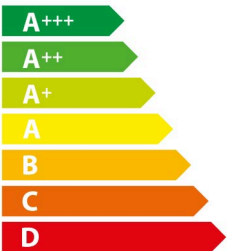

ENERG

енергия · ενεργεια

BOSCH

DWW061350B

kWh/annum