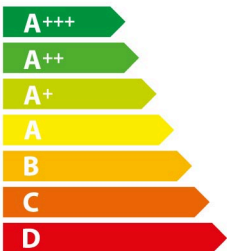

ENERG

енергия · ενέργεια

BOSCH

DWI37RU60B

kWh/annum