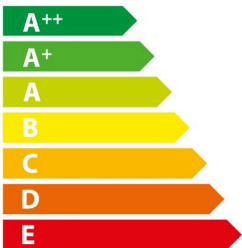

ENERG

енергия · ενεργεια

BOSCH

DWB07W450B

133
kWh/annum

ABCD **E** FG

ABCDEF **G**

A BCDEFG