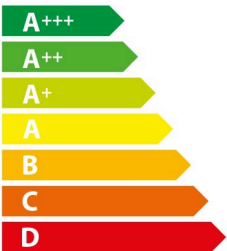

ENERG

енергия · ενέργεια

BOSCH

DWA07E650B

kWh/annum