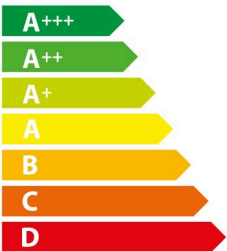

ENERG

енергия · ενέργεια

BOSCH

DKE635AGB

kWh/annum

dB