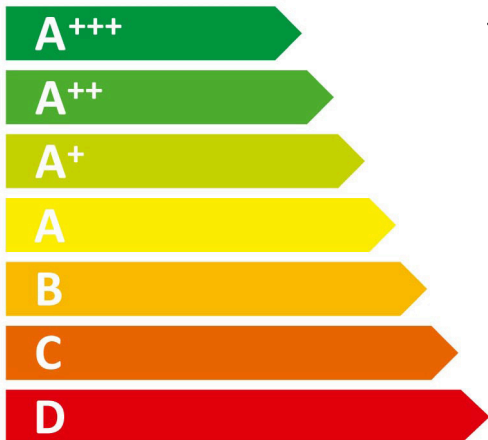

ENERG

енергия · ενεργεια

BOSCH

WUQ28490

A+++

ENERGI
 ENERGIA · ЕНЕРГИЯ · ΕΝΕΡΓΕΙΑ
 ENERGIJA · ENERGY · ENERGIE
 ENERGI

135
 kWh/annum

9680
 L/annum