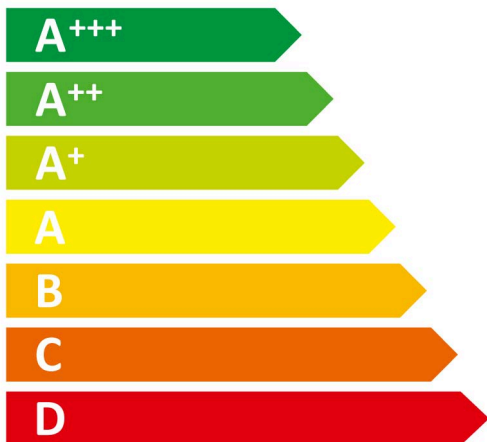

ENERG

енергия · ενεργεια

Y

IJA

IE

IA

BOSCH

WTW85491

ENERGIA · ЕНЕРГИЯ · ΕΝΕΡΓΕΙΑ
ENERGIJA · ENERGY · ENERGIE
ENERGI

232
kWh/annum

203
min/cycle*

8,0
kg

65
dB

ABCDEFG

*цикъл · cyklus · portion · zyklus
πρόγραμμα · ciclo · tsükkel
ohjelma · ciklus · ciklas · cikls
čiklu · cyclus · cykl · ciclu
program · torkomgång