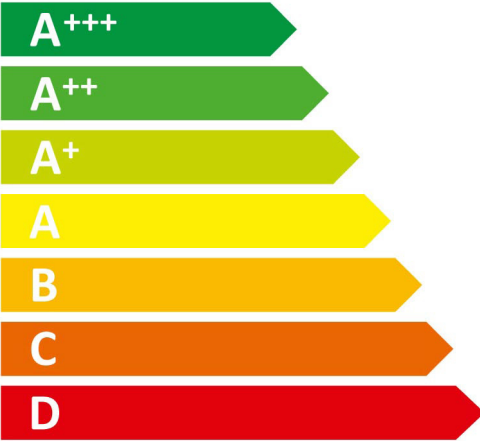

ENERG

енергия · ενεργεια

BOSCH

WOT24447

A+++

ENERJİ
 ENERGIA · ЕНЕРГИЯ · ΕΝΕΡΓΕΙΑ
 ENERGIJA · ENERGY · ENERGIE
 ENERGI

174,00

kWh/annum