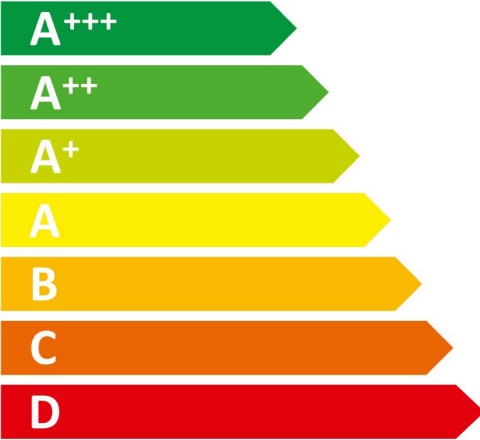

ENERG

енергия · ενεργεια

BOSCH

WFO2840EU

ENERGI
 ENERGIA · ЕНЕРГИЯ · ΕΝΕΡΓΕΙΑ
 ENERGIJA · ENERGY · ENERGIE
 ENERGI

kWh/annum

L/annum

kg