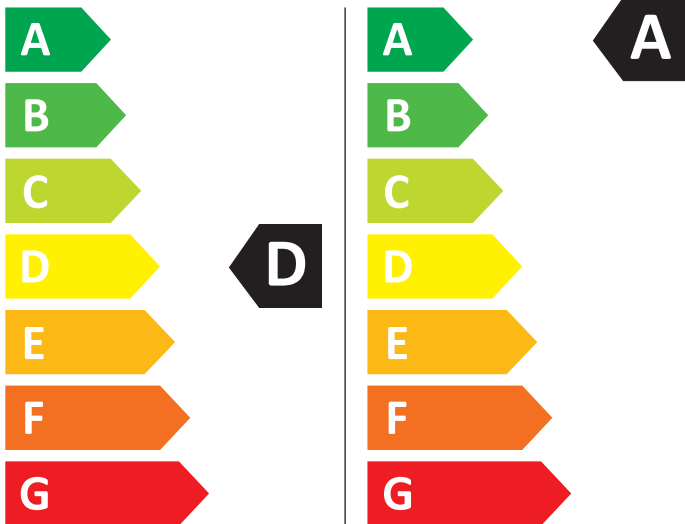

# ENERG

Bosch

WDU28513

307 kWh / 100

49 kWh / 100

6.0 kg

10.0 kg

74 L