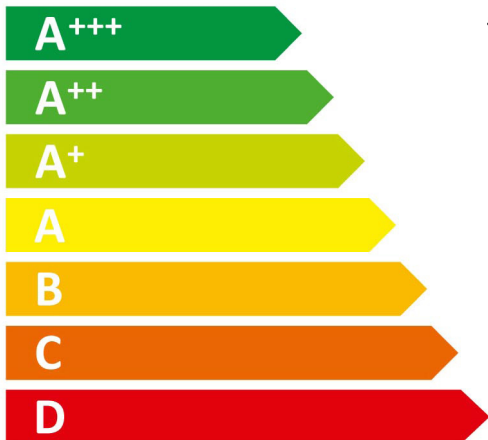

ENERG

енергия · ενεργεια

BOSCH

WAW28640

A+++

ENERJİ
 ENERGIA · ЕНЕРГИЯ · ΕΝΕΡΓΕΙΑ
 ENERGIJA · ENERGY · ENERGIE
 ENERGI

137,00

kWh/annum