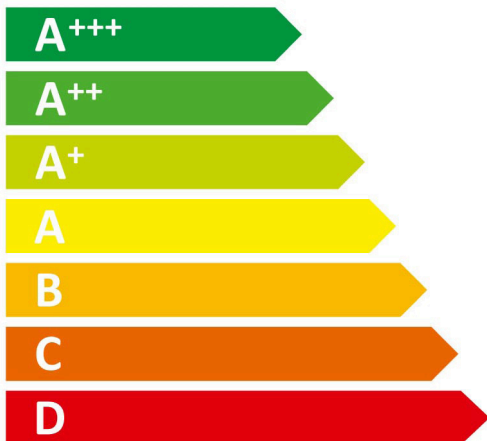

ENERG

енергия · ενεργεια

BOSCH

WAW28590

ENERGI
 ENERGIA · ЕНЕРГИЯ · ΕΝΕΡΓΕΙΑ
 ENERGIJA · ENERGY · ENERGIE
 ENERGI

152
 kWh/annum

11220
 L/annum

9,0
 kg