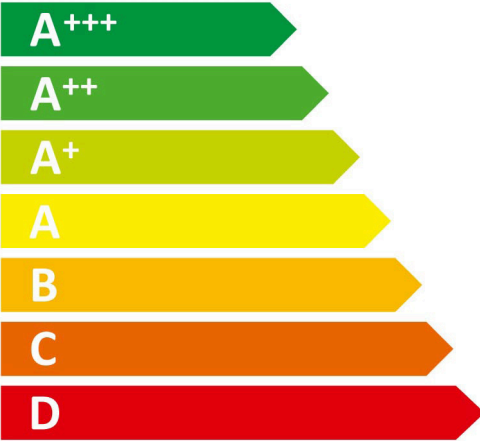

ENERG

енергия · ενεργεια

BOSCH

WAW28570

A+++

ENERJİ
 ENERGIA · ЕНЕРГИЯ · ΕΝΕΡΓΕΙΑ
 ENERGIJA · ENERGY · ENERGIE
 ENERGI

196
 kWh/annum

10560
 L/annum