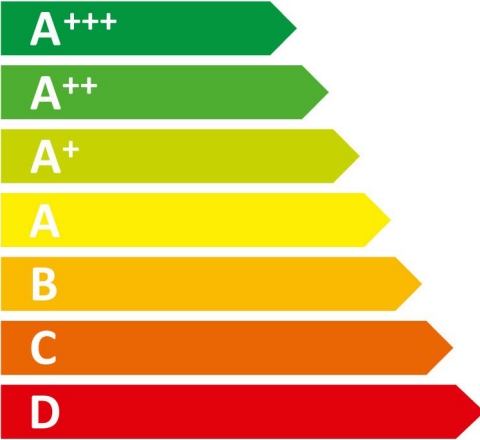

ENERG

енергия · ενεργεια

BOSCH

WAW28500

A+++

ENERJİ
 ENERGIA · ЕНЕРГИЯ · ΕΝΕΡΓΕΙΑ
 ENERGIJA · ENERGY · ENERGIE
 ENERGI

152,00

kWh/annum