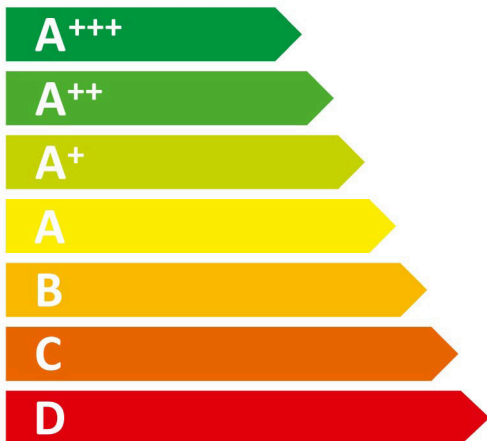

ENERG

енергия · ενεργεια

BOSCH

WAW28490

ENERGI
 ENERGIA · ЕНЕРГИЯ · ΕΝΕΡΓΕΙΑ
 ENERGIJA · ENERGY · ENERGIE
 ENERGI

196
 kWh/annum

10560
 L/annum

8,0
 kg