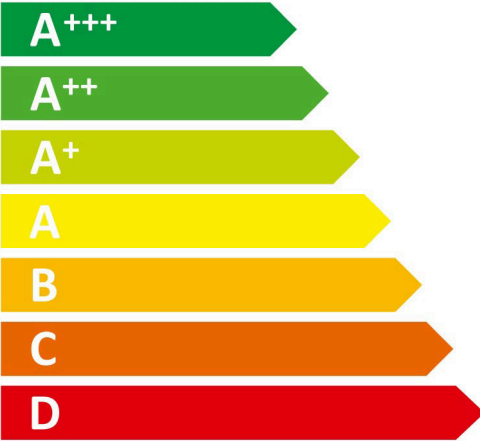

ENERG

енергия · ενεργεια

BOSCH

WAG28491

A+++

ENERGI
 ENERGIA · ЕНЕРГИЯ · ΕΝΕΡΓΕΙΑ
 ENERGIJA · ENERGY · ENERGIE
 ENERGI

196
 kWh/annum

10560
 L/annum