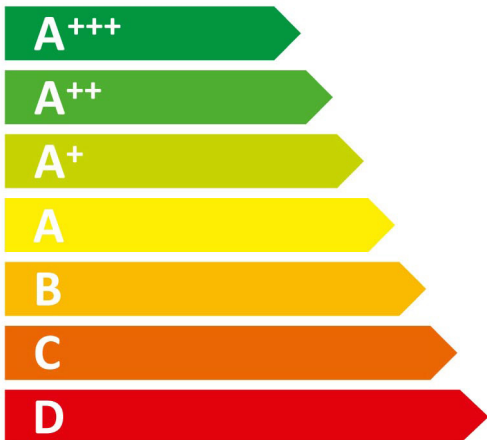

ENERG

енергия · ενεργεια

BOSCH

WAE2844A

ENERJ
 ENERGIA · ЕНЕРГИЯ · ΕΝΕΡΓΕΙΑ
 ENERGIJA · ENERGY · ENERGIE
 ENERGI

kWh/annum

L/annum

kg