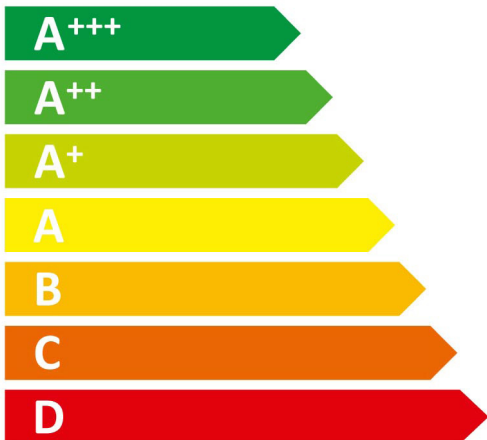

ENERG

енергия · ενεργεια

BOSCH

WAE28160FF

ENERJ
 ENERGIA · ЕНЕРГИЯ · ΕΝΕΡΓΕΙΑ
 ENERGIJA · ENERGY · ENERGIE
 ENERGI

kWh/annum

L/annum

kg