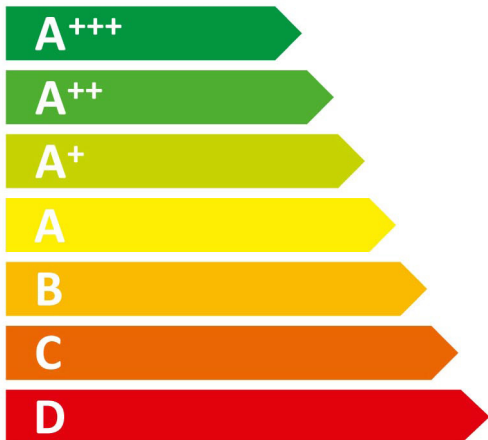

ENERG

енергия · ενεργεια

BOSCH

WAE2814Z

ENERJ
 ENERGIA · ЕНЕРГИЯ · ΕΝΕΡΓΕΙΑ
 ENERGIJA · ENERGY · ENERGIE
 ENERGI

kWh/annum

L/annum

kg