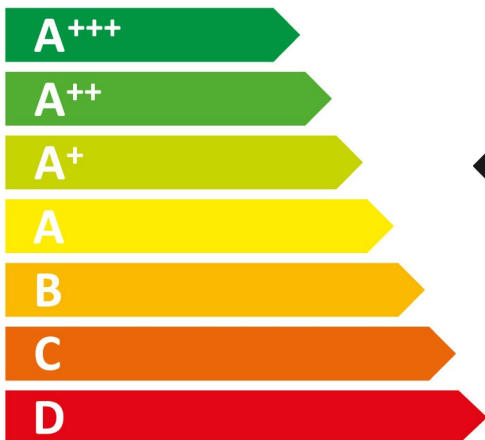

# ENERG

енергия · ενεργεια

### SPU50E95EU

ENERGIA · ЕНЕРГИЯ · ΕΝΕΡΓΕΙΑ  
 ENERGIJA · ENERGY · ENERGIE  
 ENERGI

**220**  
 kWh/annum

**2660**  
 L/annum

ABCDEFG

x**9**

**46**  
 dB