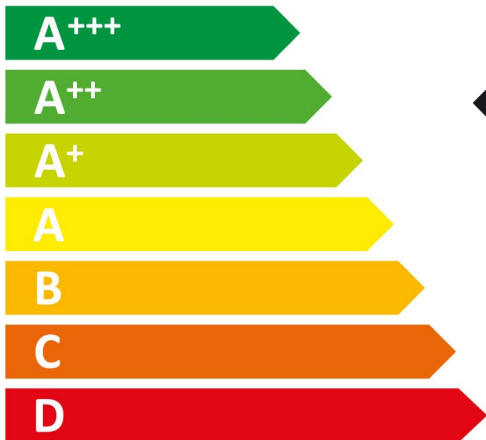

ENERG

енергия · ενεργεια

BOSCH

SMI46IS03E

ENERGIA · ЕНЕРГИЯ · ΕΝΕΡΓΕΙΑ
 ENERGIJA · ENERGY · ENERGIE
 ENERGI

262
 kWh/annum

2660
 L/annum

ABCDEFG