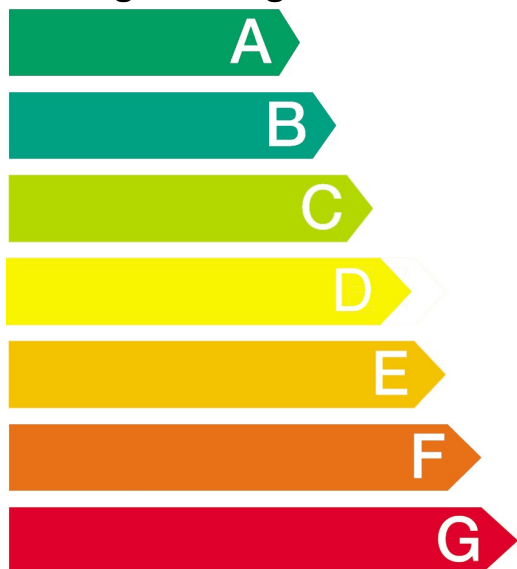

SHI57M35EU

1,05

A B C D E F G

A B C D E F G

12

14,0

44

Energie

Geschirrspüler

Hersteller

SHI57M35EU

Modell

Niedriger Energieverbrauch

Hoher Energieverbrauch

Energieverbrauch kWh/Programm

(ausgehend von den Ergebnissen der Normprüfung für das vom Hersteller festgelegte Standardprogramm, bei Kaltwasserbefüllung)

Der tatsächliche Energieverbrauch hängt von der Art der Nutzung des Gerätes ab.

1,05

Reinigungswirkung

A: besser

G: schlechter

A B C D E F G

Trockenwirkung

A: besser