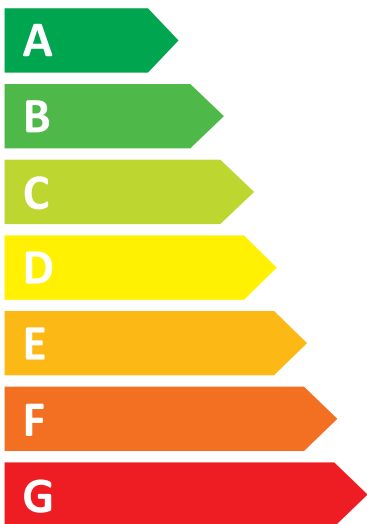

ENERG

Bosch

SBD8TCX01E

54 kWh / 

14 x

9,5 L

4:55

ABCD